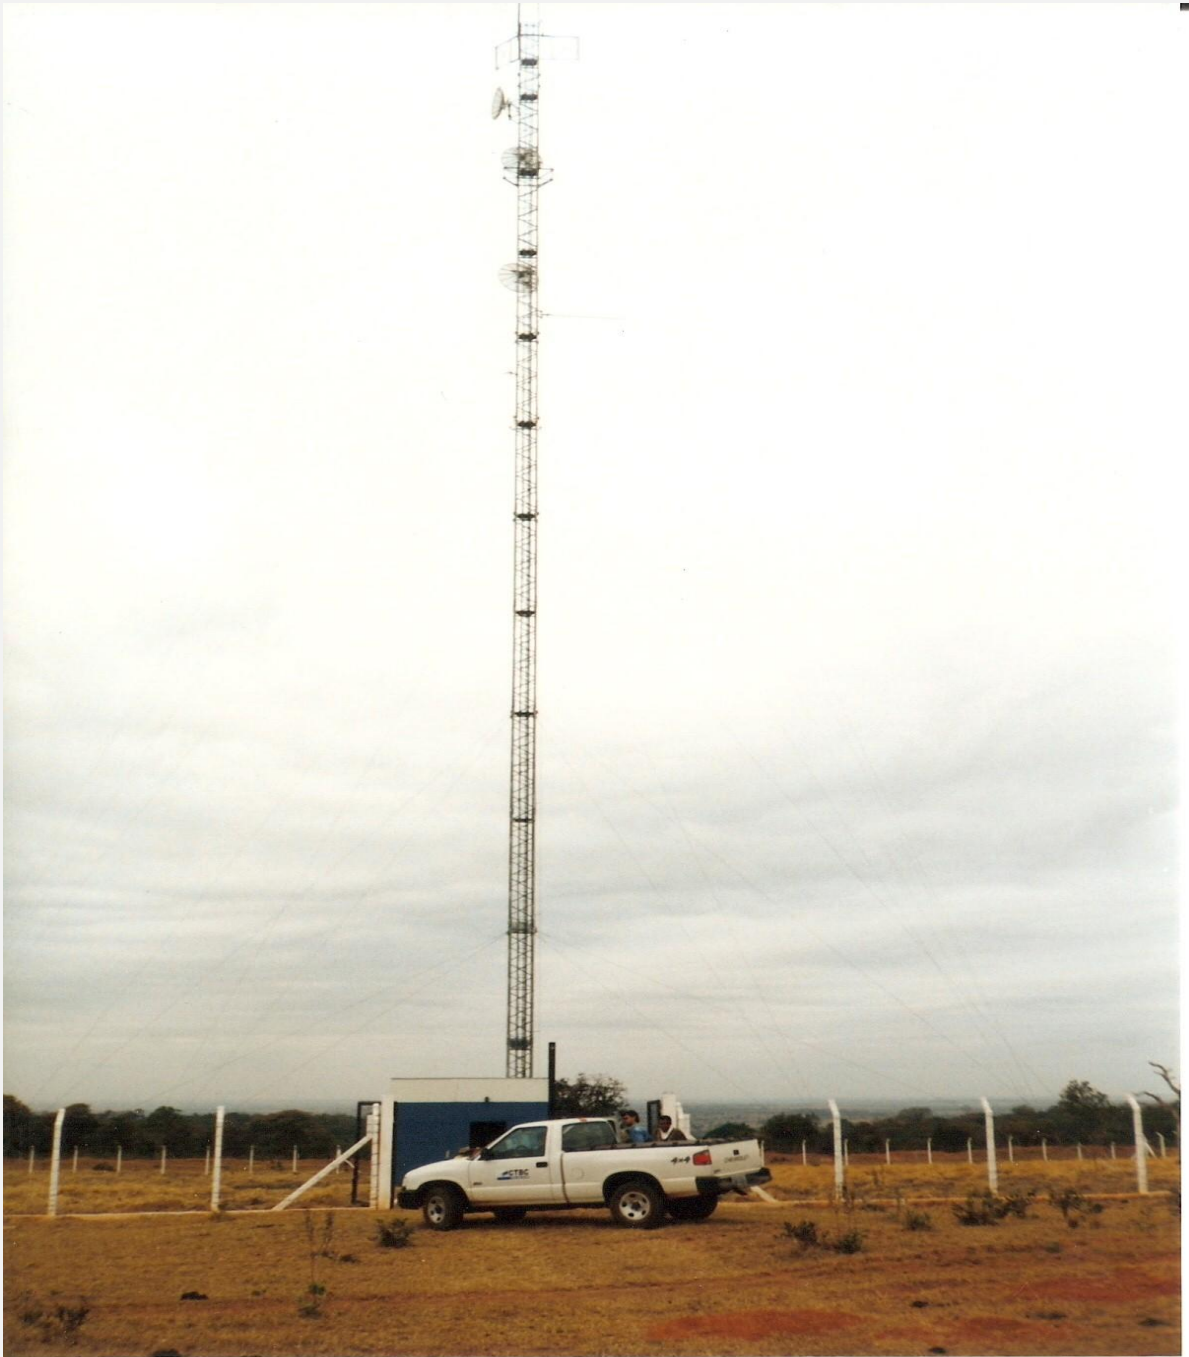

GPR – GRUPO PANTANAL DE RADIOAMADORISMO

INSTALAÇÃO DA ESTAÇÃO REPETIDORA PT9PBA NA SERRA DO APORE

MUNICÍPIO DE PARANAÍBA – MS

EM 07 DE SETEMBRO DE 1999

EDMAR E ÉDIO APRESENTANDO DOCUMENTO DA REPETIDORA PT9PBA

EQUIPE DO GPR NO CONTAINER DA REPETIDORA (TÉCNICO: MAX - PT9AM)

VISTA PANORÂMICA DA TORRE